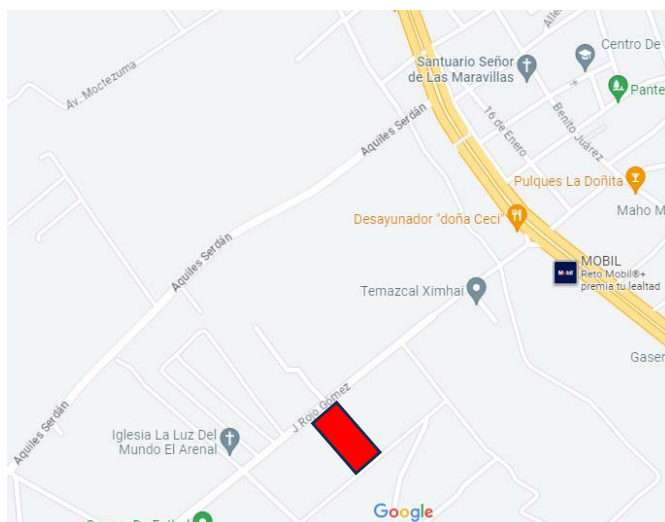

Ubicación:

¡LLAMA AHORA!
56-4646-4667